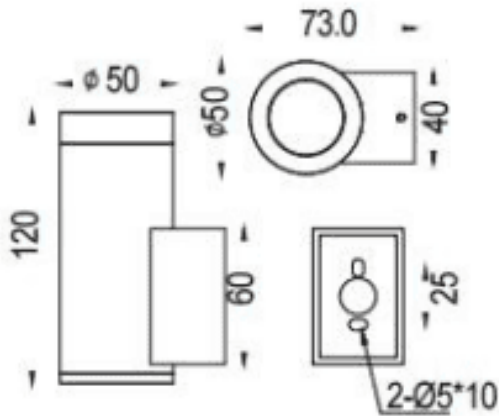

DOWNT

Code article	86.OW08.1331.02
Type de produit	Extérieur
Catégorie	Appliques murales
Famille	DOWNT

Pictograms

Dimensions

Product dimensions (mm)	ø50x73x120mm
--------------------------------	---------------------

Dessin technique

Produit

Puissance système (W)	4.5
Flux lumineux utile (lm)	457
Efficacité lumineuse (lm/W)	81
Angle de faisceau	45
Durée de vie	50000h L70B10
IP	IP65
Équipement	ON-OFF
Température de couleur (K)	3000
Uniformité chromatique (SDCM)	SDCM3
CRI	80
IK	IK05